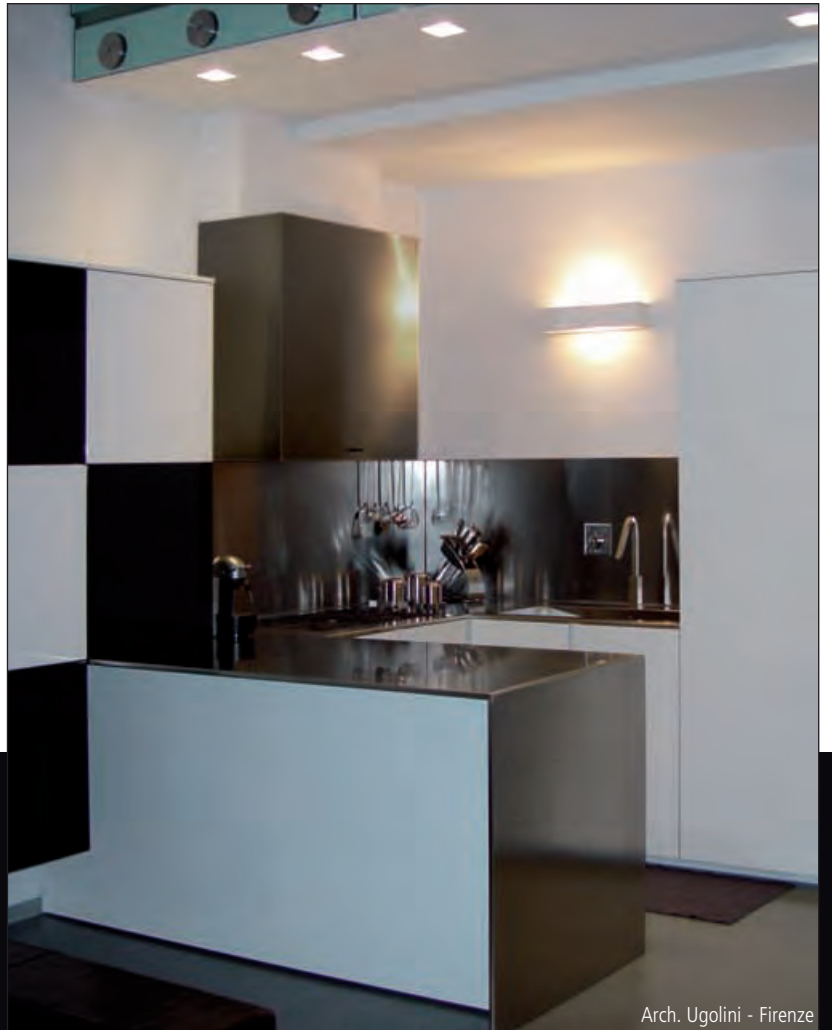

PIPEDINO OPEN

Lampade da parete in Coral®

Coral® Wall Lamps

Wandleuchten aus Coral®

	2921	2922	2924	2924.EB
codice code	00, 01	00, 01	00, 01	00, 01
finitura finish				
lampadina lamp type	A 60	QT-DE 12	TC-D	TC-DEL
attacco fitting	E27	R7s	G24d-3	G24q-3
max watt	100W	150W	26W	26W
gruppo d'alimentazione control gear	---	---	induttivo conventional b.	elettronico electronic ballast
optional				
schermo protezione in vetro glass safety screen	---	---	2920	2920
grado di protezione protection grade			IP 40 (+2920)	IP 40 (+2920)